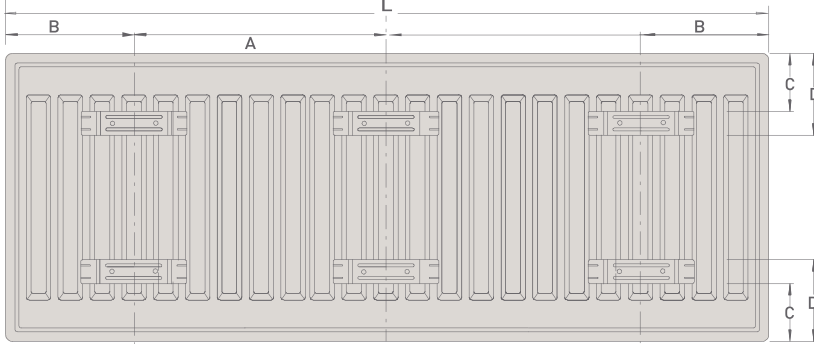

Teknik Çizimler

Askı Pozisyonları

Yatay Radyatör Askı Pozisyonları

Yatay Radyatör Askı Pozisyonları

Tipler	11	10,21,22,33	11	10,21,22,33			Askı Sırası
L (mm)	A (mm)		B (mm)		C (mm)	D (mm)	
400	166	134	117	133	60	85	2
500	200	234	150	133	60	85	2
600	300	334	150	133	60	85	2
700	400	434	150	133	60	85	2
800	500	534	150	133	60	85	2
900	600	634	150	133	60	85	2
1000	700	734	150	133	60	85	2
1100	800	834	150	133	60	85	2
1200	900	934	150	133	60	85	2
1400	1100	1134	150	133	60	85	2
1600	1300	1334	150	133	60	85	2
1800	767	767	150	133	60	85	3
2000	867	867	150	133	60	85	3
2200	967	967	150	133	60	85	3
2400	1067	1067	150	133	60	85	3
2600	1167	1167	150	133	60	85	3
2700	1217	1217	150	133	60	85	3
2800	1267	1267	150	133	60	85	3
3000	1367	1367	150	133	60	85	3