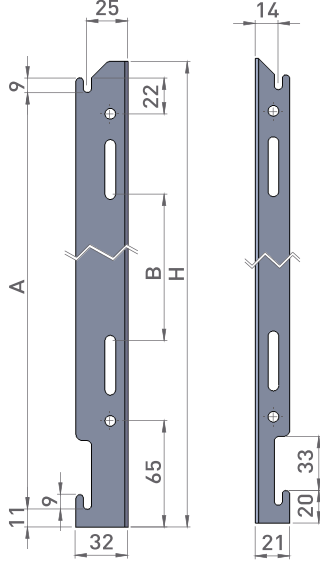

Dikey Radyatör Askı Pozisyonları

*21 ve 22 tiplerde emniyet askısı bulunmaktadır.

* Dikey radyatörlerde yaylı konsol kullanılmaktadır.

Teknik Çizimler

Yatay Radyatör Askıları

Yatay Radyatör Askı Ölçüleri

Yükseklik	HA	A	B
300	185	155	-
400	285	255	90
500	385	355	190
600	485	455	290
700	585	555	390
900	785	755	590

Düz Model

Termoline Düz Teknik Bilgiler Tablosu

Tip	A (mm)	B (mm)	C (mm)	D (mm)	Montaj Pozisyonları (mm)			Boru Sayısı (N)	Ağırlık (kg)	Su Hacmi (lt)
					E	F	G			
4/7	420	700	30	376	70	240	65-75	15	4,5	3
4/9	420	900	30	376	70	240	65-75	18	6	4
4/12	420	1200	30	376	70	240	65-75	25	8	5
5/7	500	764	30	456	70	320	65-75	16	5	4
6/7	600	764	30	556	70	420	65-75	16	6	4
7/7	650	764	30	706	70	570	65-75	16	7	5
5/11	500	1172	30	456	70	320	65-75	24	8,4	6
6/11	600	1172	30	556	70	420	65-75	24	9,6	6
7/11	750	1172	30	706	70	570	65-75	24	11,4	7
5/17	500	1750	30	456	70	320	65-75	36	12,0	8
6/17	600	1750	30	556	70	420	65-75	36	13	9
7/17	750	1750	30	706	70	570	65-75	36	15,6	11