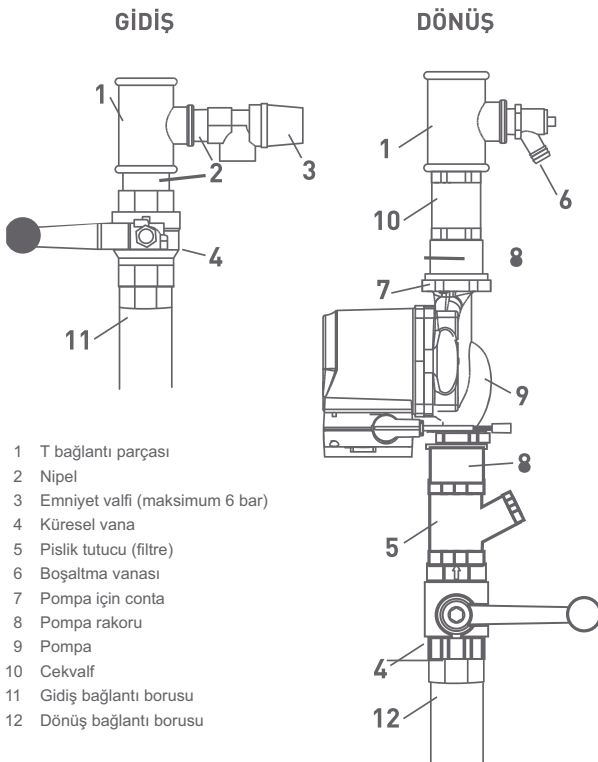

HİDROLİK BAĞLANTI SETİ

1. 1 T bağlantı parçası
   2 Nipel
   3 Emniyet valfi (maksimum 6 bar)
   4 Küresel vana
   5 Pislik tutucu (filtre)
   6 Boşaltma vanası
   7 Pompa için conta
   8 Pompa rakoru
   9 Pompa
   10 Cekvalf
   11 Gidiş bağlantı borusu
   12 Dönüş bağlantı borusu

DAHİLİ BACA KLAPESİ

Evomax 2 Duvar Tipi Premix Yoğuşmalı Kazanlarda dahili atık gaz geri akım klapesi bulunmaktadır.