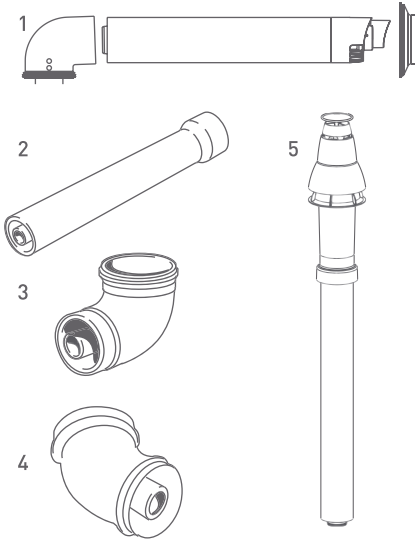

LOGIC PREMIX YOĞUŞMALI KOMBİLER

PARA BİRİMİ	ÜRÜN KODU	ÜRÜN ADI	LİSTE FİYATI
TL	90400810200	LOGIC 26/35 PREMIX YOĞUŞMALI KOMBİ	26.000,00 TL
TL	90400810201	LOGIC 31/35 PREMIX YOĞUŞMALI KOMBİ	28.000,00 TL

LOGIC KOMBİ BACA AKSESUARLARI

PARA BİRİMİ	ÜRÜN KODU	ÜRÜN ADI	LİSTE FİYATI
TL	90400810001	YATAY BACA KİTİ	1.000 TL
TL	90400810002	BACA UZATMA (1 METRE)	995 TL
TL	90400810003	BACA UZATMA DİRSEĞİ (90 DERECE)	552 TL
TL	90400810004	BACA UZATMA DİRSEĞİ (45 DERECE)	1.000 TL
TL	90400810005	DİKEY BACA KİTİ + ADAPTÖR	2.220 TL
TL	90400810108	BACA UZATMA (50 SANTİMETRE)	570 TL

LOGIC KONTROL AKSESUARLARI

PARA BİRİMİ	ÜRÜN KODU	ÜRÜN ADI	LİSTE FİYATI
TL	90400810085	LOGIC ON/OFF KABLOLU ODA TERMOSTATI	730 TL
TL	90400810081	RF DİJİTAL PROGRAMLANABİLİR ODA TERMOSTATI	4.300 TL

Notlar

- Fiyatlar KDV ve NAKLİYE HARIÇ olarak belirtilmiştir.
- LOGIC kombi alımlarında en az bir adet hermetik baca kiti alımı zorunludur ve kombi fiyatına dahil değildir.
- LOGIC kombiler sadece doğalgaz ile çalışmaya uyumludur.
- LOGIC kombiler sadece radyatörlü ısıtma sistemlerinde çalışmaya uygundur.
- Oluşabilecek yeni vergiler ve vergi artışları müşteriye aittir.
- Bu sirküler, önceki sirküleri geçersiz kılar.
- Termo Teknik, fiyatları ve ürün özelliklerini değiştirme hakkını saklı tutar.

LOGIC Kombi Baca Aksesuarları

1. Yatay baca kiti (standart)
2. Baca uzatma (1 metre)
3. Baca dirseği (90 derece)
4. Baca dirseği (45 derece)
5. Dikey baca kiti (konnektör dahildir)

LOGIC Kumanda Aksesuarları

1. ON / OFF Oda Termostatı

Üzerindeki kontrol düğmesi üzerinden oda sıcaklığının 5-30°C arasında ayarlanmasını sağlar.