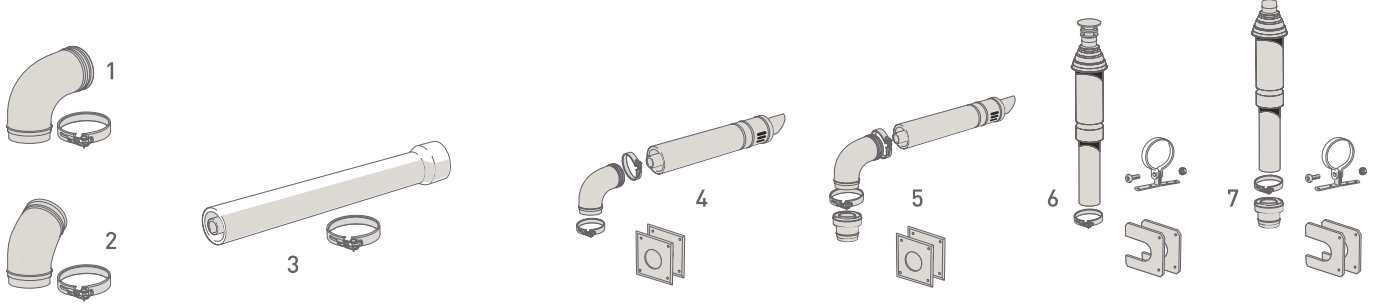

BACA SEÇENEKLERİ

1. 1 90° DİRSEK
   2 45° DİRSEK
   3 İLAVE BACA UZATMA
   (80/125 ve 100/150)

1. 4 YATAY BACA SETİ 80/125 veya 100/150
   5 YATAY BACA SETİ 100/150 (UZUN BACA TALEBİ İÇİN GENİŞLETİCİ DAHİL)
   6 DİKKEY BACA SETİ 80/125 veya 100/150
   7 DİKKEY BACA SETİ 100/150 (UZUN BACA TALEBİ İÇİN GENİŞLETİCİ DAHİL)