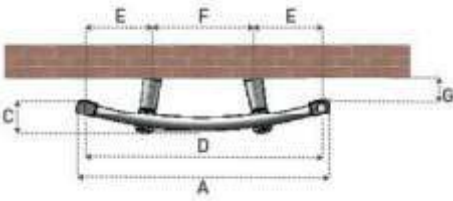

Bombeli Model

Termoline Bombeli Teknik Bilgiler Tablosu

Tip	A (mm)	B (mm)	C (mm)	D (mm)	Montaj Pozisyonları (mm)			Boru Sayısı (N)	Ağırlık (kg)	Su Hacmi (lt)
					E	F	G			
4/7	418	700	42	374	110	160	40-45	15	4,5	3
4/9	418	900	42	374	110	160	40-45	18	5,7	3,8
4/12	418	1200	42	374	110	160	40-45	25	7,6	5,1
5/7	496	764	60	452	110	240	40-45	16	5,4	3,6
6/7	595	764	60	551	110	340	40-45	16	6,2	4,1
7/7	747	764	60	703	110	490	40-45	16	7,4	4,8
5/11	496	1172	60	452	110	240	40-45	24	8,4	5,6
6/11	595	1172	60	551	110	340	40-45	24	9,6	6,3
7/11	747	1172	60	703	110	490	40-45	24	11,4	7,4
5/17	496	1750	60	452	110	240	40-45	36	12,0	8,1
6/17	595	1750	60	551	110	340	40-45	36	13,4	9,2
7/17	747	1750	60	703	110	490	40-45	36	15,6	10,9