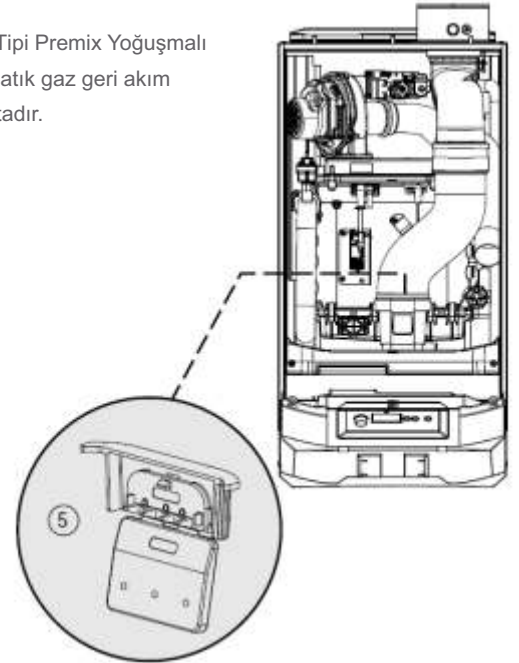

Notlar

- EVOMAX 2 ile birlikte denge kabı ve/veya plakalı eşanjör kullanımı zorunludur.
- EVOMAX 2, yakıt olarak doğalgaz kullanılmaktadır. LPG ve propan gibi diğer enerji kaynakları ile çalışmaz.
- Yatay baca seti içerisinde terminal, montaj plakası, birleştirme halkası, dikey baca setlerinin içerisinde ise ilave olarak sundurma bulunur.
- EVOMAX 2 ile birlikte satılan sensörlerin ve termostatların elektrik bağlantılarının yetkili servis tarafından ücretsiz olarak yapılabilmesi için gerekli elektrik bağlantısı ve kablolanmanın ilk çalıştırma öncesi tamamlanması esastır.
- EVOMAX 2 duvar tipi yoğuşmalı kazan ile birlikte tortu tutucu ve hava ayırıcı kullanılmalıdır.

Satış Koşulları

- Fiyatlar KDV ve NAKLİYE HARIÇ olarak belirtilmiştir.
- Oluşabilecek yeni vergiler ve vergi artışları müşteriye aittir.
- Bu sirküler, önceki sirküleri geçersiz kılar.
- Termo Teknik, fiyatları ve ürün özelliklerini değiştirme hakkını saklı tutar.
- Baca kitleri kazan fiyatlarına dahil değildir.