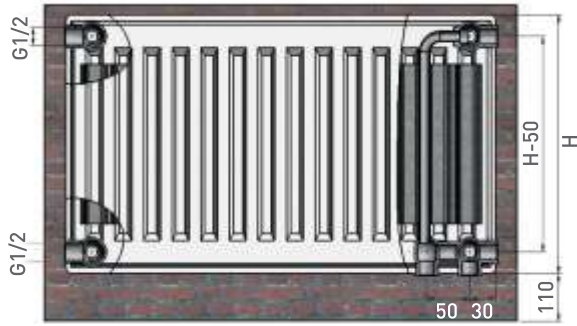

Teknik Çizimler

Termolux Klasik Ön Kesit Görünümü

Dikey Radyatör Ön Kesit Görünümü

Termolux VK Ön Kesit Görünümü

Alt Bağlantılar

Standart Radyatör Duvar Bağlantıları

VK Radyatör Duvar Bağlantıları

Teknik Çizimler