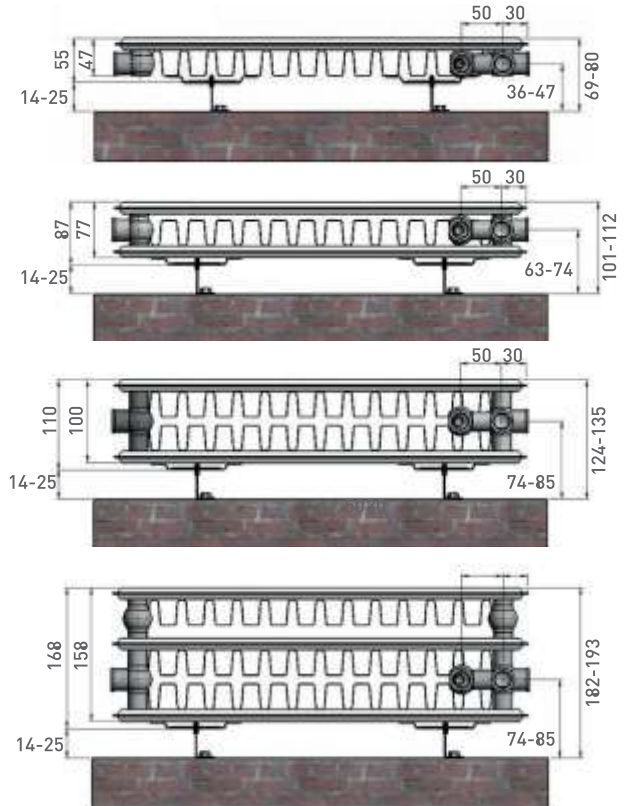

Teknik Çizimler

Termolux Klasik Ön Kesit Görünümü

Dikey Radyatör Ön Kesit Görünümü

Termolux VK Ön Kesit Görünümü

Alt Bağlantılar

Standart Radyatör Duvar Bağlantıları

VK Radyatör Duvar Bağlantıları

Teknik Çizimler