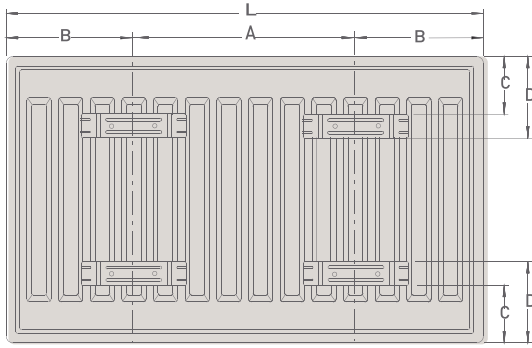

Teknik Çizimler

Askı Pozisyonları

Yatay Radyatör Askı Pozisyonları

Yatay Radyatör Askı Pozisyonları

Tipler	11	10,21,22,33	11	10,21,22,33			Askı Sırası
L (mm)	A (mm)		B (mm)		C (mm)	D (mm)	
400	166	134	117	133	60	85	2
500	200	234	150	133	60	85	2
600	300	334	150	133	60	85	2
700	400	434	150	133	60	85	2
800	500	534	150	133	60	85	2
900	600	634	150	133	60	85	2
1000	700	734	150	133	60	85	2
1100	800	834	150	133	60	85	2
1200	900	934	150	133	60	85	2
1400	1100	1134	150	133	60	85	2
1600	1300	1334	150	133	60	85	2
1800	767	767	150	133	60	85	3
2000	867	867	150	133	60	85	3
2200	967	967	150	133	60	85	3
2400	1067	1067	150	133	60	85	3
2600	1167	1167	150	133	60	85	3
2700	1217	1217	150	133	60	85	3
2800	1267	1267	150	133	60	85	3
3000	1367	1367	150	133	60	85	3