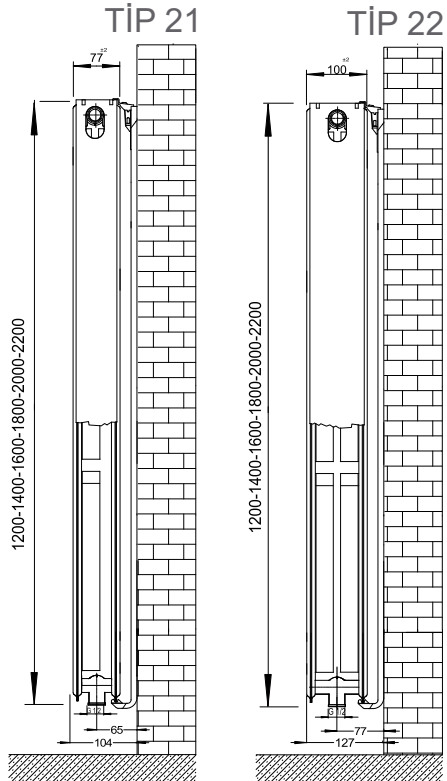

Dikey Radyatör Askı Pozisyonları

*21 ve 22 tiplerde emniyet askısı bulunmaktadır.

* Dikey radyatörlerde yaylı konsol kullanılmaktadır.