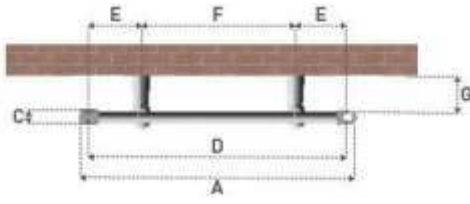

Yükseklik	HA	A	B
300	185	155	-
400	285	255	90
500	385	355	190
600	485	455	290
700	585	555	390
900	785	755	590

Düz Model

Termoline Düz Teknik Bilgiler Tablosu

Tip	A (mm)	B (mm)	C (mm)	D (mm)	Montaj Pozisyonları (mm)			Boru Sayısı (N)	Ağırlık (kg)	Su Hacmi (lt)
					E	F	G			
4/7	420	700	30	376	70	240	65-75	15	4,5	3
4/9	420	900	30	376	70	240	65-75	18	6	4
4/12	420	1200	30	376	70	240	65-75	25	8	5
5/7	500	764	30	456	70	320	65-75	16	5	4
6/7	600	764	30	556	70	420	65-75	16	6	4
7/7	650	764	30	706	70	570	65-75	16	7	5
5/11	500	1172	30	456	70	320	65-75	24	8,4	6
6/11	600	1172	30	556	70	420	65-75	24	9,6	6
7/11	750	1172	30	706	70	570	65-75	24	11,4	7
5/17	500	1750	30	456	70	320	65-75	36	12,0	8
6/17	600	1750	30	556	70	420	65-75	36	13	9
7/17	750	1750	30	706	70	570	65-75	36	15,6	11