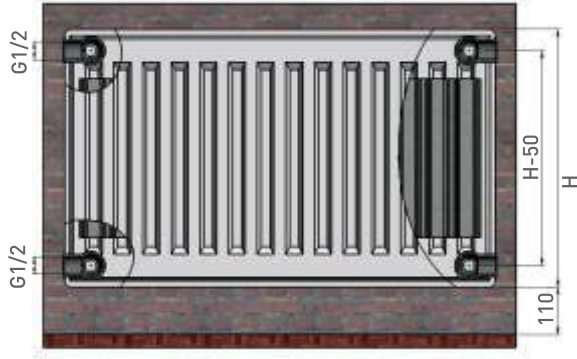

Teknik Çizimler

Termolux Klasik Ön Kesit Görünümü

Dikey Radyatör Ön Kesit Görünümü

Termolux VK Ön Kesit Görünümü

Alt Bağlantılar

Standart Radyatör Duvar Bağlantıları

VK Radyatör Duvar Bağlantıları

Teknik Çizimler