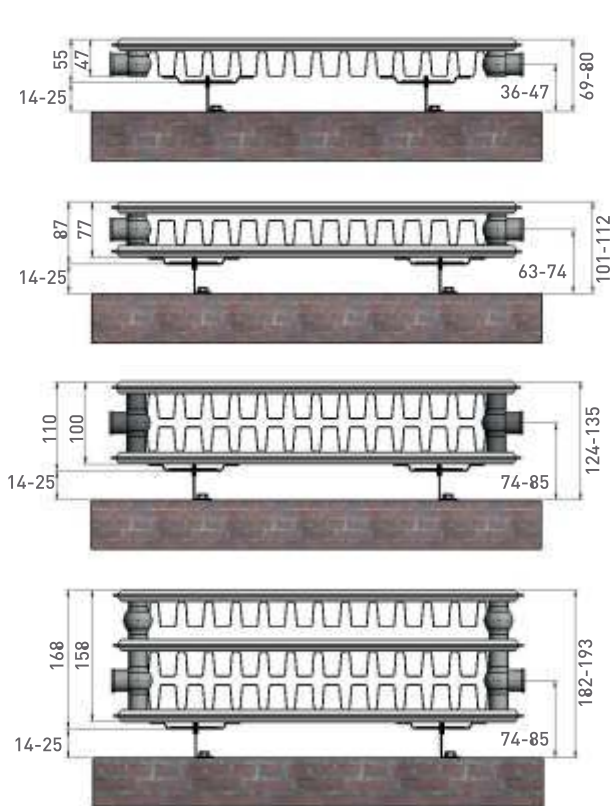

Teknik Çizimler

Termolux Klasik Ön Kesit Görünümü

Dikey Radyatör Ön Kesit Görünümü

Termolux VK Ön Kesit Görünümü

Alt Bağlantılar

Standart Radyatör Duvar Bağlantıları

VK Radyatör Duvar Bağlantıları

Teknik Çizimler