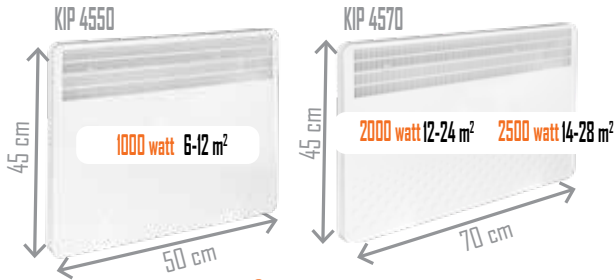

Plastik Ayaklar  
STANDART  
Duvar Montaj Seti  
OPSİYONEL

MODEL	TEKNİK ÖZELLİKLER	BİRİM FİYAT		
		Manuel	Dijital	Profesyonel
KIP 4550 M10 MANUEL PANEL KONVEKTÖR KIP 4550 E10 DİJİTAL PANEL KONVEKTÖR KIP 4550 P10 PROFESYONEL PANEL KONVEKTÖR	BEYAZ (RAL 9016) <b>1000 watt</b> Genişlik: 500, Yükseklik: 450 mm	1.532 TL	1.824 TL	2.346 TL
		Ayak+Askı 1.736 TL	Ayak+Askı 2.028 TL	Ayak+Askı 2.550 TL
KIP 4570 M20 MANUEL PANEL KONVEKTÖR KIP 4570 E20 DİJİTAL PANEL KONVEKTÖR KIP 4570 P20 PROFESYONEL PANEL KONVEKTÖR	BEYAZ (RAL 9016) <b>2000 watt</b> Genişlik: 700, Yükseklik: 450 mm	1.612 TL	1.932 TL	2.467 TL
		Ayak+Askı 1.816 TL	Ayak+Askı 2.136 TL	Ayak+Askı 2.671 TL
KIP 4570 M25 MANUEL PANEL KONVEKTÖR KIP 4570 E25 DİJİTAL PANEL KONVEKTÖR	BEYAZ (RAL 9016) <b>2500 watt</b> Genişlik: 700, Yükseklik: 450 mm	1.773 TL	2.048 TL	-
		Ayak+Askı 1.977 TL	Ayak+Askı 2.252 TL	-
KIP 45100 P20 PROFESYONEL DİK PANEL KONVEKTÖR	BEYAZ (RAL 9016) <b>2000 watt</b> Genişlik: 450, Yükseklik: 1000 mm	-	-	3.628 TL
<b>YEDEK PARÇA</b> Plastik Ayak Duvar Montaj Seti	Tüm SOLARIS konvektörler ile uyumludur.	<b>Plastik Ayak</b>	<b>Duvar Montaj Seti</b>	
		204 TL	204 TL	