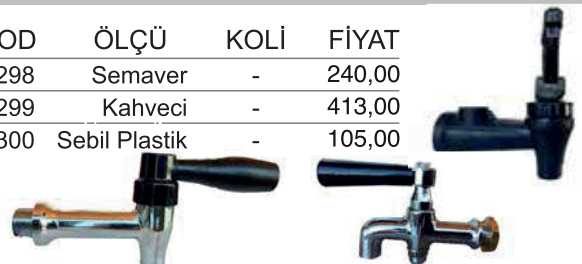

KAHVECİ VE SEMAVER MUSLUĞU

KOD	ÖLÇÜ	KOLİ	FİYAT
5298	Semaver	-	240,00
5299	Kahveci	-	413,00
5300	Sebil Plastik	-	105,00