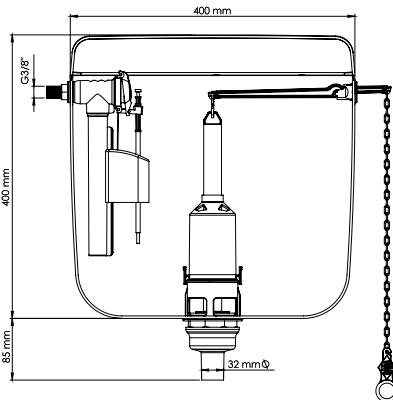

- Hızlı ve kolay montaj
- Paslanmaz aksam
- Sessiz ve hızlı su dolumu
- Doldurma hacmi 9LT
- Suyu filitreleme özelliği
- Ayarlanabilir su seviyesi
- Dirsek uzunluğu 50cm
- Ani kapamalı mekanik ve şamandıralı sistem
- Yüksek ve düşük basınçta (0,1 ile 16 bar) sorunsuz çalışma
- Olumsuz koşullarda çalışabilme özelliği (kirlı ve kireçlı sularda)
- Kesin sızdırmazlık sağlayan üstün kalite silikon conta
- Bağlantı hortumu dahildir
- Yedek parça güvencesi

Doldurma flatöründe bulunan özel su filitreleme sistemi sayesinde sorunsuz ve en uzun süreli kullanımı sizlere sağlar.

HİHAL ASMA REZERVUAR

Kod	Özellikler	Koli Adedi	Fiyatı
56051	(P-97) Yandan Flatör Kullanılmıştır.	5	480,00

- Hızlı ve kolay montaj
- Paslanmaz aksam
- Sessiz ve hızlı su dolumu
- Doldurma hacmi 9LT
- Suyu filitreleme özelliği
- Ayarlanabilir su seviyesi
- Dirsek uzunluğu 50cm
- Ani kapamalı mekanik ve şamandıralı sistem
- Yüksek ve düşük basınçta (0,1 ile 16 bar) sorunsuz çalışma
- Olumsuz koşullarda çalışabilme özelliği (kirlı ve kireçlı sularda)
- Kesin sızdırmazlık sağlayan üstün kalite silikon conta
- Bağlantı hortumu dahildir
- Yedek parça güvencesi

Doldurma flatöründe bulunan özel su filitreleme sistemi sayesinde sorunsuz ve en uzun süreli kullanımı sizlere sağlar.

HİSAR ASMA REZERVUAR

Kod	Özellikler	Koli Adedi	Fiyatı
56001	(P-97) Yandan Flatör Kullanılmıştır.	5	460,00

» Fiyatlarımıza KDV dahil değildir.