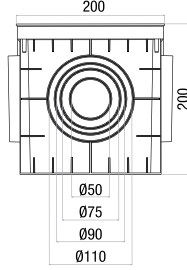

TERMOPLASTİK LOGARLAR VE BUATLAR

Kod	Özellikler	Koli Adedi	Fiyatı
D-170	Logar Gri Düz Kapaklı 20 x 20 x 20	-	120,00
D-171	Logar Buatı Kapaksız 20 x 20 x 20	-	90,00
D-179	Düz Gri Kapak	-	45,00
D-180	Izgaralı Gri Kapak	-	51,00
D-238	Düz Yeşil Kapak	-	60,00
D-239	Izgaralı Yeşil Kapak	-	60,00