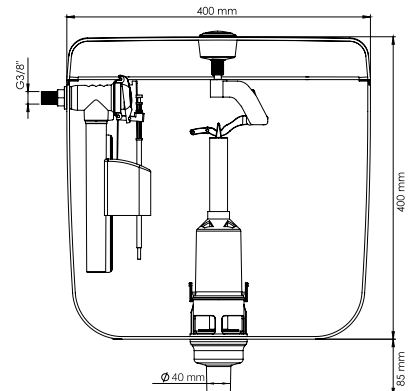

» Fiyatlarımıza KDV dahil değildir.