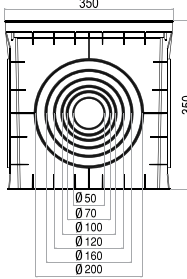

Kod	Özellikler	Koli Adedi	Fiyatı
D-229	Logar Gri Düz Kapaklı 35 x 35 x 35	-	460,00
D-230	Logar Buatı Kapaksız 35 x 35 x 35	-	310,00
D-231	Düz Gri Kapak	-	220,00
D-232	Izgaralı Gri Kapak	-	250,00
D-233	Düz Yeşil Kapak	-	280,00
D-234	Izgaralı Yeşil Kapak	-	280,00