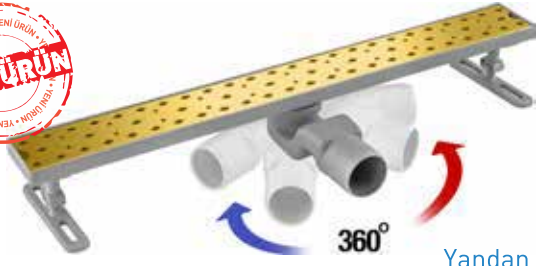

360° Yandan Çıkışlı

360° DÖNERLİ LİNEER SÜZGEÇ

Kod	Özellikler	Koli Adedi	Fiyatı
20831	20 cm, Paslanmaz Gold	15	358,00
20832	30 cm, Paslanmaz Gold	15	446,00
20833	40 cm, Paslanmaz Gold	15	536,00
20834	50 cm, Paslanmaz Gold	15	615,00
20835	60 cm, Paslanmaz Gold	15	701,00
20836	80 cm, Paslanmaz Gold	15	857,00