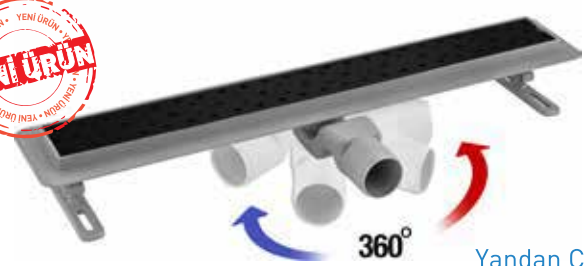

360° Yandan Çıkışlı

360° DÖNERLİ LİNEER SÜZGEÇ SERAMİK UYUMLU

Kod	Özellikler	Koli Adedi	Fiyatı
20821	20 cm, Paslanmaz Siyah	15	228,00
20822	30 cm, Paslanmaz Siyah	15	273,00
20823	40 cm, Paslanmaz Siyah	15	314,00
20824	50 cm, Paslanmaz Siyah	15	355,00
20825	60 cm, Paslanmaz Siyah	15	397,00
20826	80 cm, Paslanmaz Siyah	15	479,00