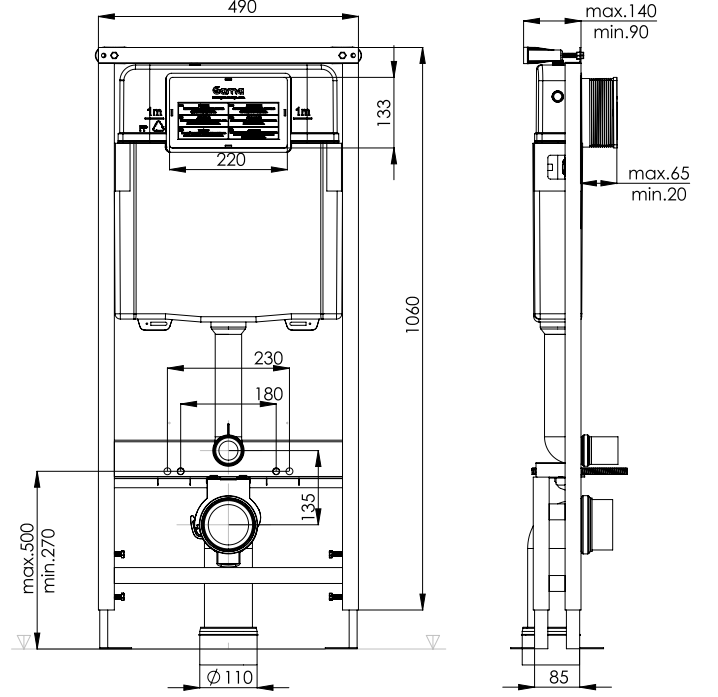

GÖMME REZERVUAR ALÇIPAN DUVAR UYUMLU DUAL SİSTEM

Kod	Özellikler	Koli Adedi	Fiyatı
52023	Plus-80 Tek Basmalı	1	2.700,00
52024	Proplus-80 Çift Basmalı	1	2.800,00