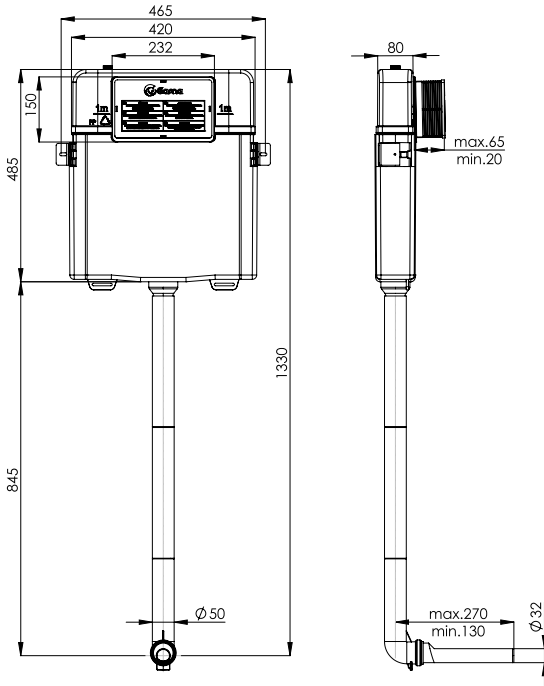

GÖMME REZERVUAR - ALATURKA ve TEKLİ KLOZET UYUMLU

Kod	Özellikler	Koli Adedi	Fiyatı
52001	Plus-80 Tek Basmalı	1	1.050,00
52002	Proplus-80 Çift Basmalı	1	1.150,00