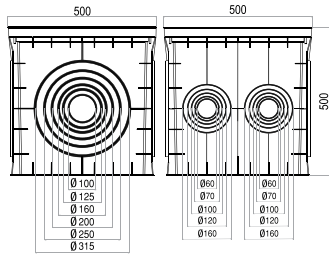

Kod	Özellikler	Koli Adedi	Fiyatı
D-182	Logar Gri Düz Kapaklı 50 x 50 x 50	-	1.065,00
D-178	Logar Buatı Kapaksız 50 x 50 x 50	-	670,00
D-235	Düz Gri Kapak	-	530,00
D-159	Izgaralı Gri Kapak	-	610,00
D-236	Düz Yeşil Kapak	-	690,00
D-237	Izgaralı Yeşil Kapak	-	690,00