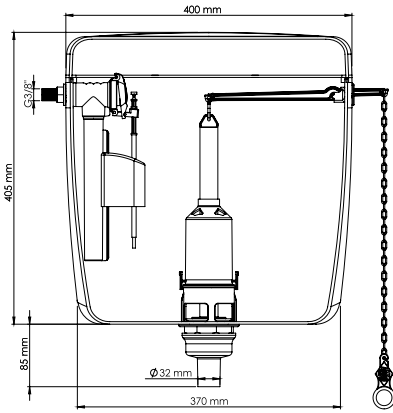

# Rezervuar & İç Takım

Serisi

[www.gamabanyo.com](http://www.gamabanyo.com)

- Hızlı ve kolay montaj
- Paslanmaz aksam
- Sessiz ve hızlı su dolumu
- Doldurma hacmi 9LT
- Suyu filitreleme özelliği
- Ayarlanabilir su seviyesi
- Dirsek uzunluğu 50cm
- Ani kapamalı mekanik ve şamandıralı sistem
- Yüksek ve düşük basınçta (0,1 ile 16 bar) sorunsuz çalışma
- Olumsuz koşullarda çalışabilme özelliği (kirlı ve kireçlı sularda)
- Kesin sızdırmazlık sağlayan üstün kalite silikon conta
- Bağlantı hortumu dahildir
- Yedek parça güvencesi