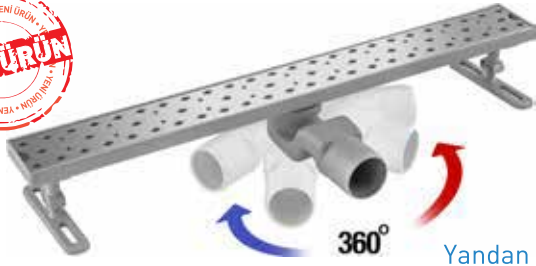

360° Yandan Çıkışlı

360° DÖNERLİ LİNEER SÜZGEÇ

Kod	Özellikler	Koli Adedi	Fiyatı
20911	20 cm, Paslanmaz Krom	15	178,00
20912	30 cm, Paslanmaz Krom	15	223,00
20913	40 cm, Paslanmaz Krom	15	268,00
20914	50 cm, Paslanmaz Krom	15	308,00
20915	60 cm, Paslanmaz Krom	15	350,00
20916	80 cm, Paslanmaz Krom	15	428,00