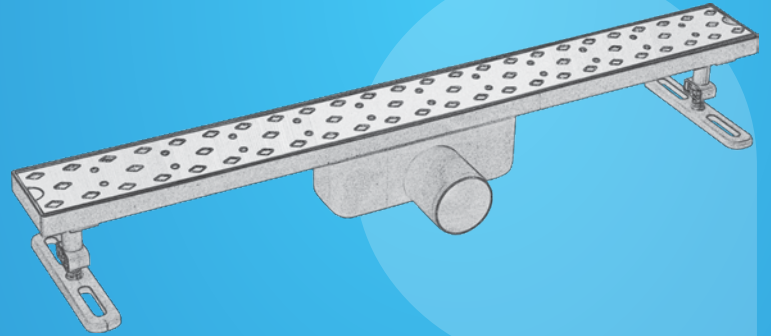

Lineer Duş Kanalı Serisi