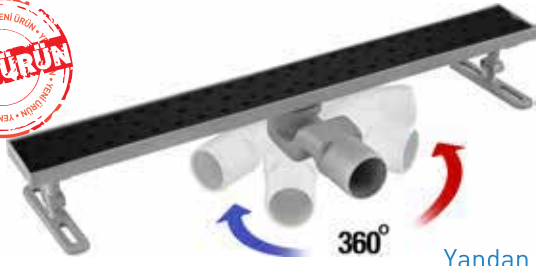

360° Yandan Çıkışlı

360° DÖNERLİ LİNEER SÜZGEÇ

Kod	Özellikler	Koli Adedi	Fiyatı
20811	20 cm, Paslanmaz Siyah	15	197,00
20812	30 cm, Paslanmaz Siyah	15	247,00
20813	40 cm, Paslanmaz Siyah	15	297,00
20814	50 cm, Paslanmaz Siyah	15	340,00
20815	60 cm, Paslanmaz Siyah	15	386,00
20816	80 cm, Paslanmaz Siyah	15	473,00