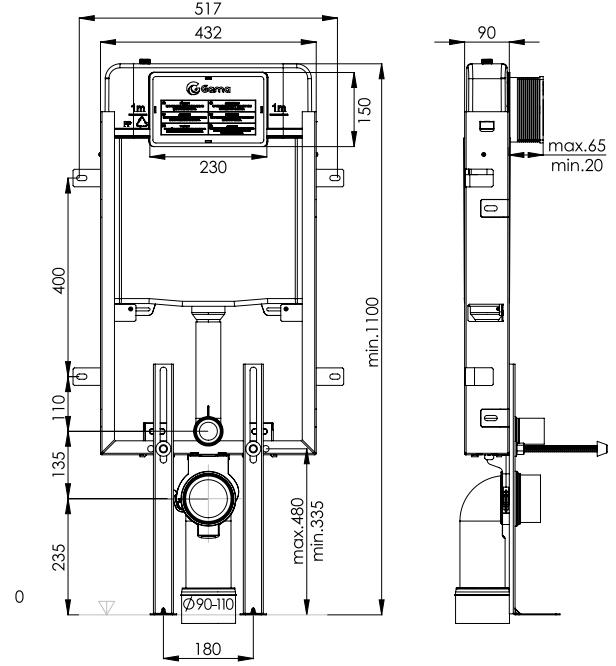

## GÖMME REZERVUAR - TUĞLA DUVAR UYUMLU

Kod	Özellikler	Koli Adedi	Fiyatı
52011	Plus-80 Tek Basmalı - Ayaklı	1	1.300,00
52012	Proplus-80 Çift Basmalı - Ayaklı	1	1.400,00