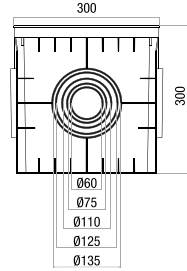

Kod	Özellikler	Koli Adedi	Fiyatı
D-172	Logar Gri Düz Kapaklı 30 x 30 x 30	-	325,00
D-173	Logar Buatı Kapaksız 30 x 30 x 30	-	220,00
D-185	Düz Gri Kapak	-	130,00
D-183	Izgaralı Gri Kapak	-	160,00
D-240	Düz Yeşil Kapak	-	180,00
D-188	Izgaralı Yeşil Kapak	-	180,00