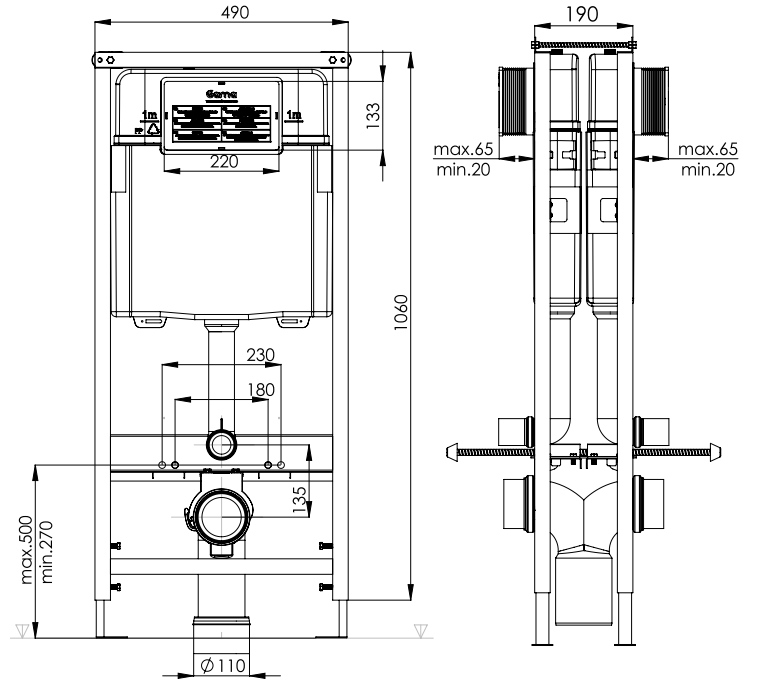

### GÖMME REZERVUAR ALÇIPAN DUVAR UYUMLU DUAL SİSTEM

Kod	Özellikler	Koli Adedi	Fiyatı
52023	Plus-80 Tek Basmalı	1	2.700,00
52024	Proplus-80 Çift Basmalı	1	2.800,00