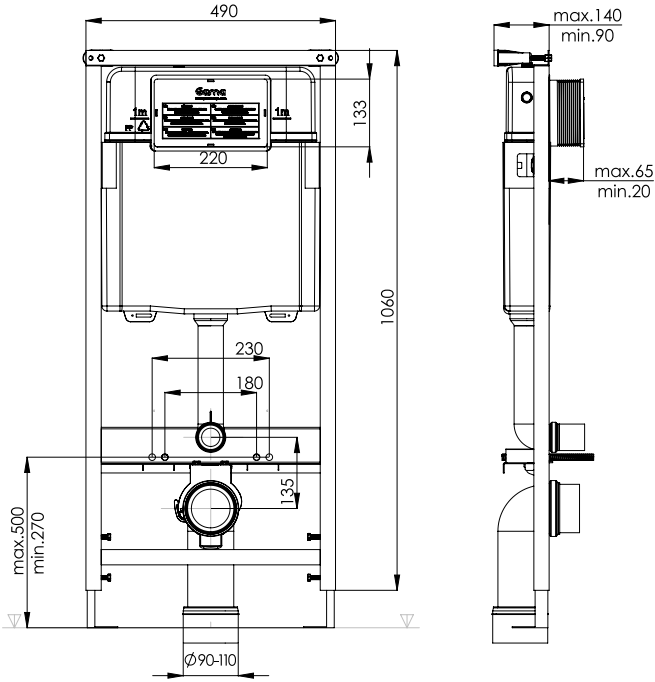

GÖMME REZERVUAR - ALÇIPAN DUVAR UYUMLU

Kod	Özellikler	Koli Adedi	Fiyatı
52021	Plus-80 Tek Basmalı	1	2.200,00
52022	Proplus-80 Çift Basmalı	1	2.300,00