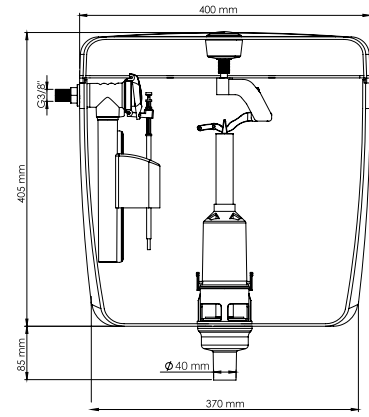

- Hızlı ve kolay montaj
- Paslanmaz aksam
- Sessiz ve hızlı su dolumu
- Doldurma hacmi 9LT
- Suyu filitreleme özelliği
- Ayarlanabilir su seviyesi
- Dirsek uzunluğu 50cm
- Ani kapamalı mekanik ve şamandıralı sistem
- Yüksek ve düşük basınçta (0,1 ile 16 bar) sorunsuz çalışma
- Olumsuz koşullarda çalışabilme özelliği (kirlili ve kireçli sularda)
- Kesin sızdırmazlık sağlayan üstün kalite silikon conta
- Bağlantı hortumu dahildir
- Yedek parça güvencesi

HİHAL KLOZET ÜSTÜ REZERVUAR SİRALLİ

Kod	Özellikler	Koli Adedi	Fiyatı
56052	(P-97) Yandan Flatör Kullanılmıştır.	5	515,00

- Hızlı ve kolay montaj
- Paslanmaz aksam
- Sessiz ve hızlı su dolumu
- Doldurma hacmi 9LT
- Suyu filitreleme özelliği
- Ayarlanabilir su seviyesi
- Dirsek uzunluğu 50cm
- Ani kapamalı mekanik ve şamandıralı sistem
- Yüksek ve düşük basınçta (0,1 ile 16 bar) sorunsuz çalışma
- Olumsuz koşullarda çalışabilme özelliği (kirlili ve kireçli sularda)
- Kesin sızdırmazlık sağlayan üstün kalite silikon conta
- Bağlantı hortumu dahildir
- Yedek parça güvencesi

HİSAR KLOZET ÜSTÜ REZERVUAR SİRALLİ

Kod	Özellikler	Koli Adedi	Fiyatı
56002	(P-97) Yandan Flatör Kullanılmıştır.	5	495,00

» Fiyatlarımıza KDV dahil değildir.