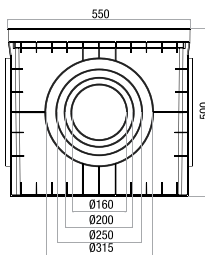

Kod	Özellikler	Koli Adedi	Fiyatı
D-176	Logar Gri Düz Kapaklı 55 x 55 x 55	-	1.370,00
D-177	Logar Buatı Kapaksız 55 x 55 x 55	-	1.010,00
D-190	Düz Gri Kapak	-	770,00
D-191	Izgaralı Gri Kapak	-	890,00
D-192	Düz Yeşil Kapak	-	1.020,00
D-156	Izgaralı Yeşil Kapak	-	1.020,00

» Fiyatlarımıza KDV dahil değildir.