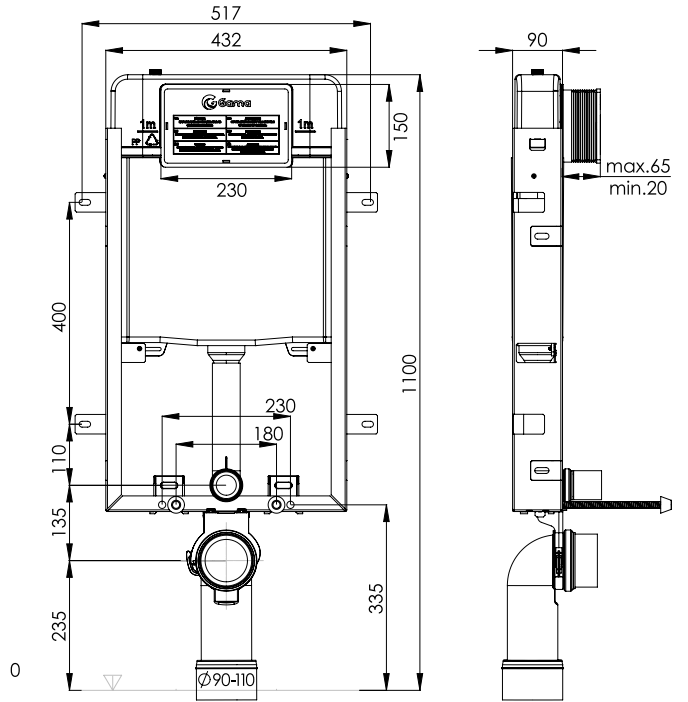

## GÖMME REZERVUAR - TUĞLA DUVAR UYUMLU

Kod	Özellikler	Koli Adedi	Fiyatı
52011	Plus-80 Tek Basmalı - Ayaklı	1	1.300,00
52012	Proplus-80 Çift Basmalı - Ayaklı	1	1.400,00