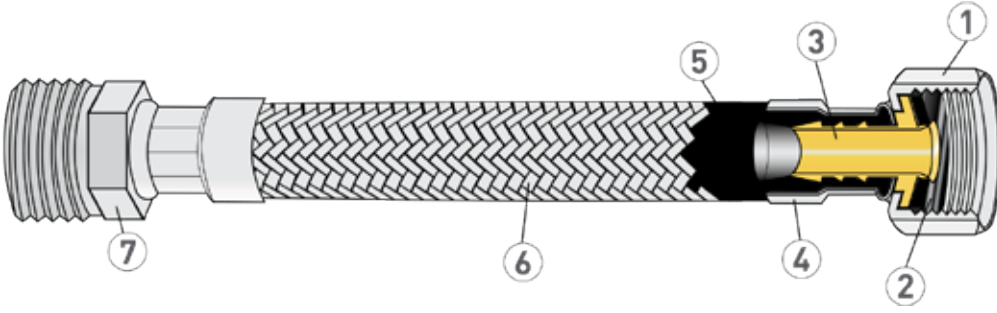

- 1- Prinç Somun
- 2- Termo Plastik Conta
- 3- Prinç Pim
- 4- Paslanmaz Çelik Kapsül
- 5- E.P.D.M. Hortum
- 6- Paslanmaz Çelik Örgü
- 7- Prinç Nipel

Ara bağlantı flex'leri; uzun ömürlü kullanıma uygun olarak dünya standartlarında üretilmektedir. Kaliteye verdiğimiz önemden dolayı kullanılan materyeller paslanmaya oksitlenmeye karşı son derece dirençlidir. Ara bağlantı flex'leri sürekli veya kısmi basınç altında oldukları için, kullanılan materyelleri basınca dayanım göstermeleri gerekmektedir. Kullanım alanları inşaat, otomotiv ve makine sanayi göz önünde bulundurulduğundan ürünlerimizde metalik ve dayanımların sürekliliğini sağlayacak parçalar seçilmiştir. Su ve su buharı dışında da dış etkenlere maruz kaldıkları için, mukavim olmaları sağlanmıştır.

Bağlantı flex'leri sıcaklık değişimlerine karşı dayanıklı olan E.P.D.M. hortumlarının (-5°C / +100°C) üzerine 304 kalite paslanmaz çelik tel ile örgü örülmektedir. Başlıklar çubuk pirinç metalinden olup 1.sınıf nikel kaplama yapılmaktadır. Örgülü hortum ve başlık bağlantı elemanı paslanmaz çelik boru kapsülle tutturulmuştur.

- %100 Yerli üretim
- %100 Müşteri memnuniyeti
- Özel ölçüde başlık ve boyda üretim
- İstek üzerine mavi/kırmızı desen
- Pirinç bağlantı uçları (nikel kaplı)
- AISI 304 Paslanmaz çelik tel örgü
- AISI 304 Paslanmaz çelik kapsül
- E.P.D.M Hortum
- -5° / +100°C Sıcaklığa dayanıklı

Teknik Tablo			
Bağlantı Uçları		Ms58	Nikel Kaplama
Akış Delik Çapı		Ø 6,1	mm
Kauçuk Hortum		E.P.D.M.	Dn8
Örgü		AISI 304	Paslanmaz Çelik
Kapsül		AISI 304	Paslanmaz Çelik
Bükülme Yarı Çapı		R 30	mm
Çalışma Basıncı		10	bar
Çalışma Sıcaklığı		+90	°C
Akış Miktarı		27lt/dk	lt/dk