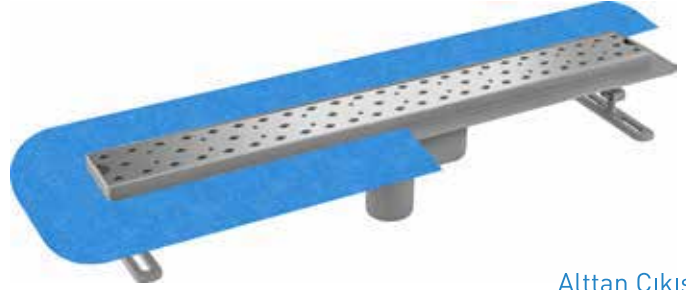

Alttan Çıkışlı

LİNEER SÜZGEÇ TEKSTİL MEBRANLI			
Kod	Özellikler	Koli Adedi	Fiyatı
20980	20 cm	15	233,00
20981	30 cm	15	286,00
20983	40 cm	15	331,00
20984	50 cm	15	377,00
20985	60 cm	15	424,00
20986	80 cm	15	515,00

LİNEER SÜZGEÇ TEKSTİL MEBRANLI			
Kod	Özellikler	Koli Adedi	Fiyatı
20990	20 cm	15	233,00
20991	30 cm	15	286,00
20993	40 cm	15	331,00
20994	50 cm	15	377,00
20995	60 cm	15	424,00
20996	80 cm	15	515,00

» Fiyatlarımıza KDV dahil değildir.