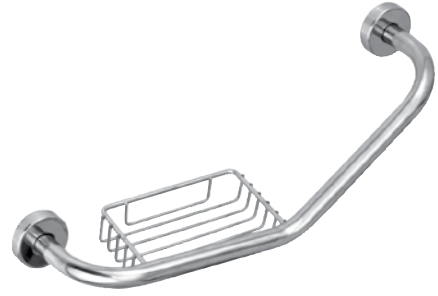

304 KALİTE

AÇILI KÜVET TUTAMAĞI

Kod	Özellikler	Koli Adedi	Fiyatı
60142	Ø19	1	420,00
60143	Ø25	1	430,00