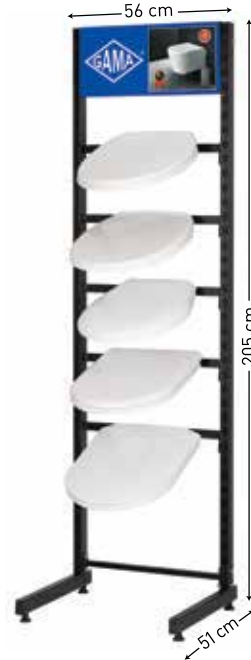

KLOZET KAPAĞI STANDI

Kod	Özellikler	Fiyatı
40913	5 Adet Montaj Kollu	4.200,00