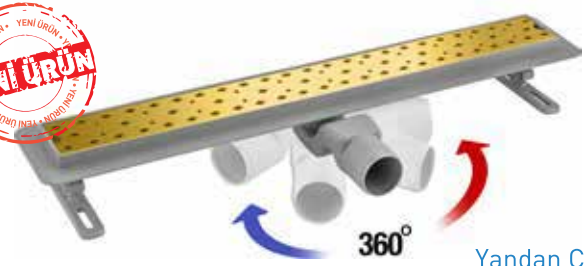

360° Yandan Çıkışlı

360° DÖNERLİ LİNEER SÜZGEÇ SERAMİK UYUMLU

Kod	Özellikler	Koli Adedi	Fiyatı
20841	20 cm, Paslanmaz Gold	15	413,00
20842	30 cm, Paslanmaz Gold	15	496,00
20843	40 cm, Paslanmaz Gold	15	572,00
20844	50 cm, Paslanmaz Gold	15	648,00
20845	60 cm, Paslanmaz Gold	15	721,00
20846	80 cm, Paslanmaz Gold	15	873,00

» Fiyatlarımıza KDV dahil değildir.